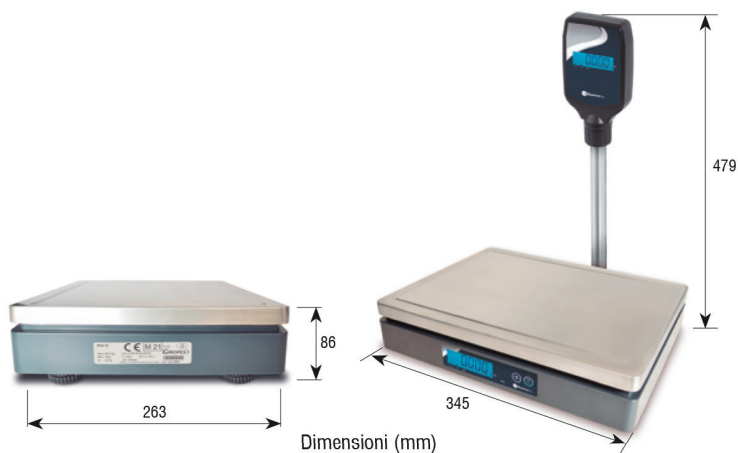

Só peso

Balança de baixa altura com ecrã LCD

CARACTERÍSTICAS:

- Ecrã LCD retroiluminado.
- 6 dígitos de 15 mm.
- Carcasa ABS.
- Prato em aço inoxidável.
- Dimensões do prato: 343x263 mm.
- Proteção IP44.
- 2 teclas.
- Proteção contra sobre cargas.
- Unidades: kg
- Alimentação a rede com adaptador AC/DC 240VAC 50Hz.
- 4 pés reguláveis em altura.
- Auto desconexão programável.
- Coluna posterior com ecrã (dependendo da versão).
- Dupla-escala.

FUNÇÕES:

- Zero
- Tara

SL

Código #	Descrição	Coluna	Capacidade (kg)	Divisão (g)	Dimensões do prato (mm)	Dimensões embalagem (mm)	Peso embalagem (kg)
261427	M Balança SL		6/15	2/5	343 x 263	295 x 390 x 160	5
261428	M Balança SL		15/30	5/10	343 x 263	295 x 390 x 160	5
261429	M Balança SL	•	6/15	2/5	343 x 263	550 x 430 x 150	5,5
261430	M Balança SL	•	15/30	5/10	343 x 263	550 x 430 x 150	5,5